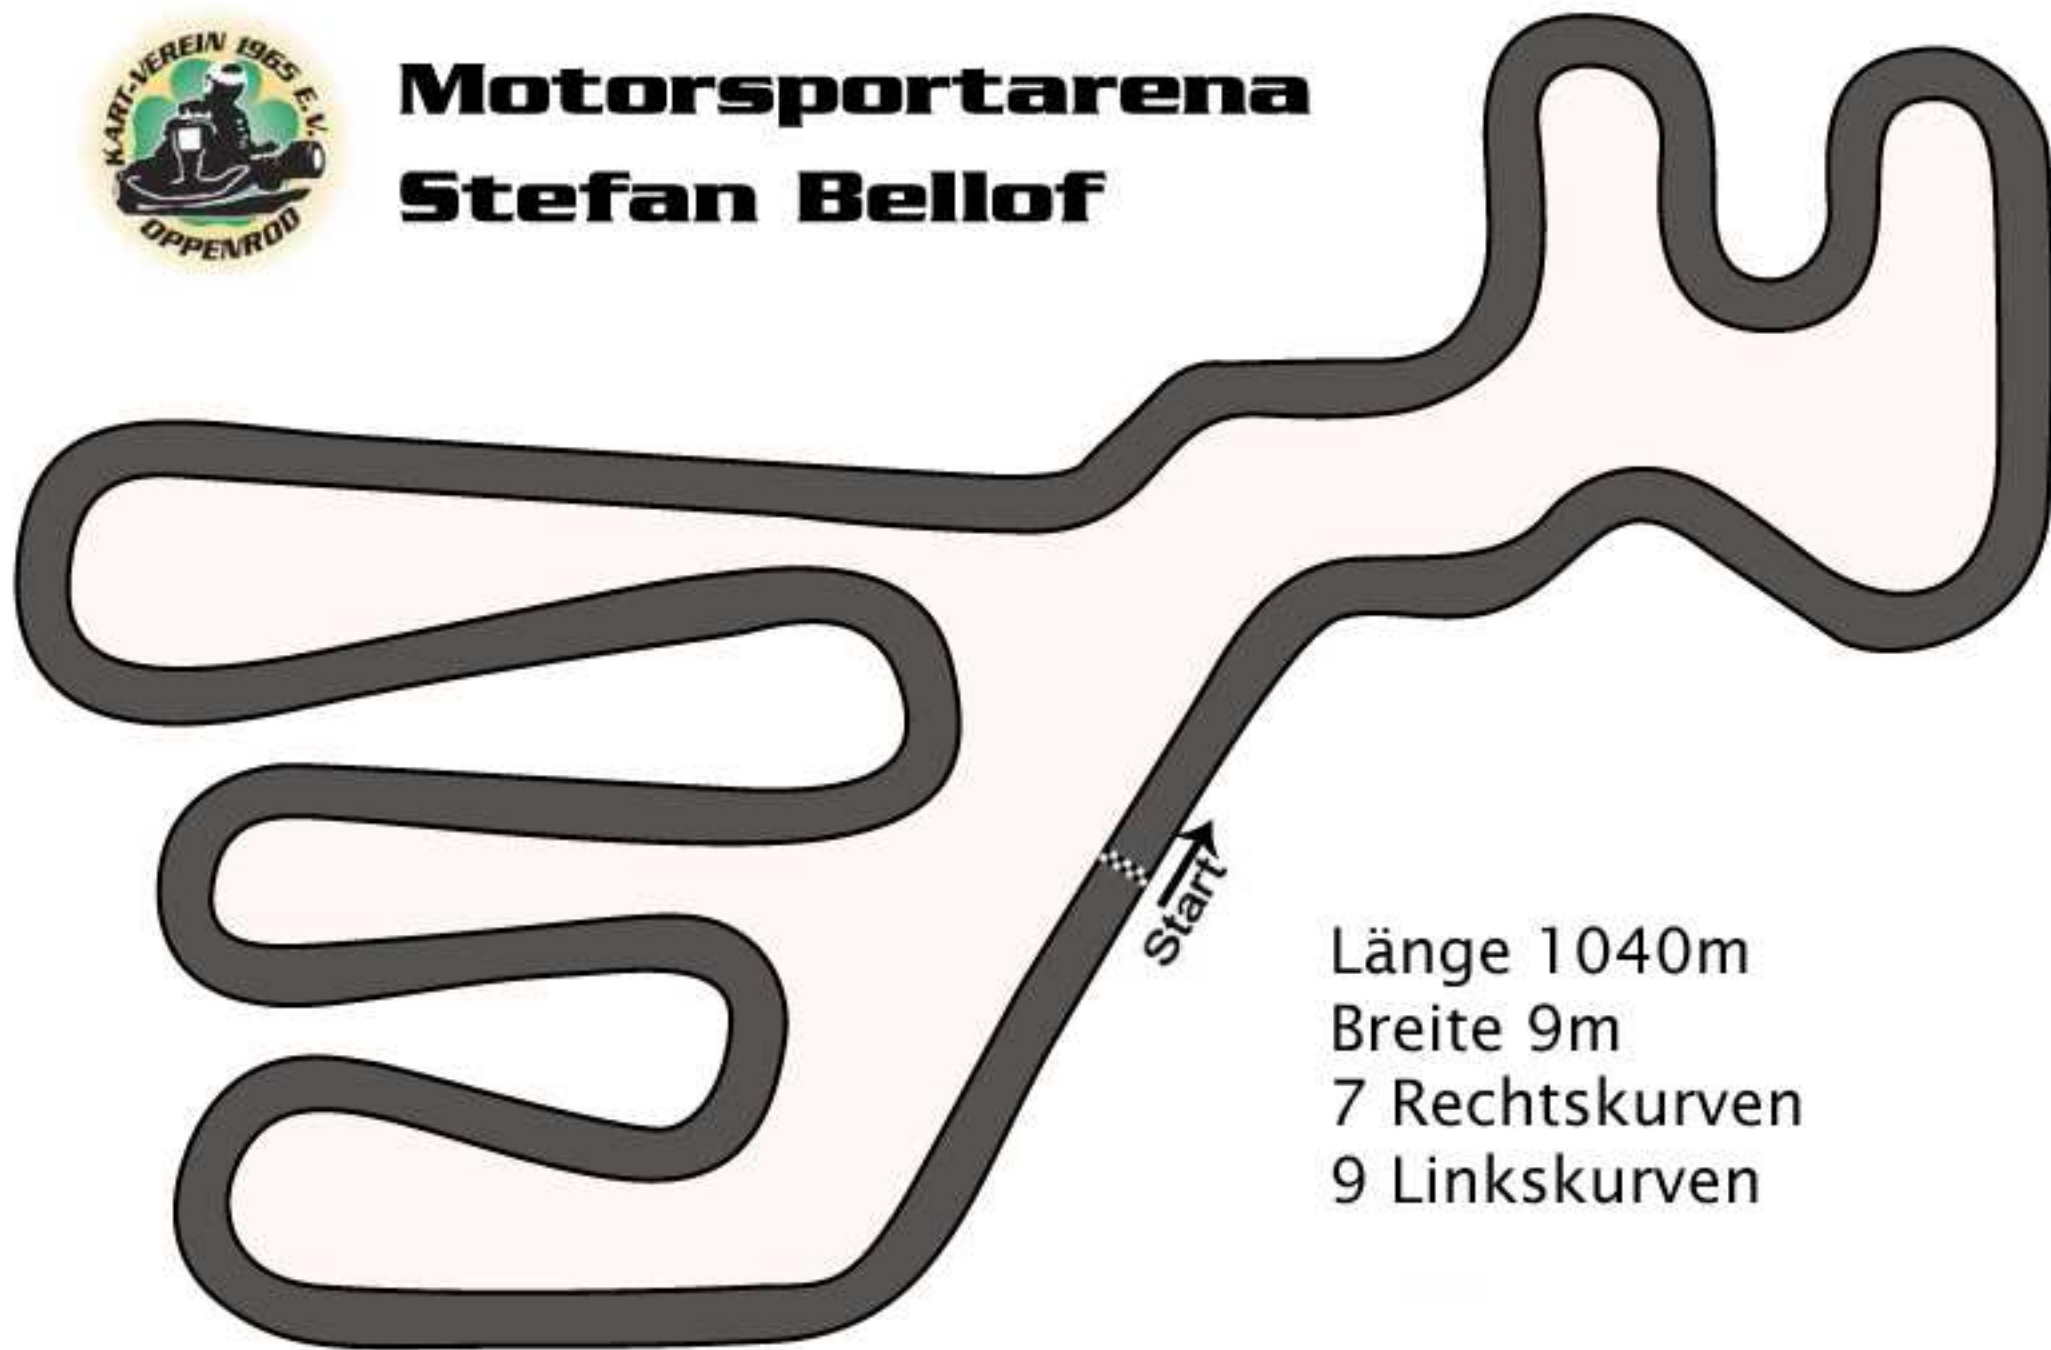

Motorsportarena Stefan Bellof

Länge 1040m
Breite 9m
7 Rechtskurven
9 Linkskurven